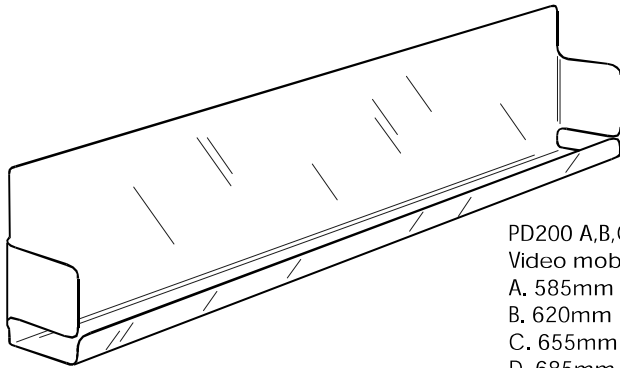

PD184
Square tray
(4 per set)

PD185
Stand
(1 per set)

PD186
Tiered unit
(1 per set)

PD190
Set of 3 pen presenters

PD191
Book end ticket holder

PD200 A,B,C,D,E,F
Video mobile monitor Pro lock shelves
A. 585mm long
B. 620mm long
C. 655mm long
D. 685mm long
E. 715mm long
F. 750mm long